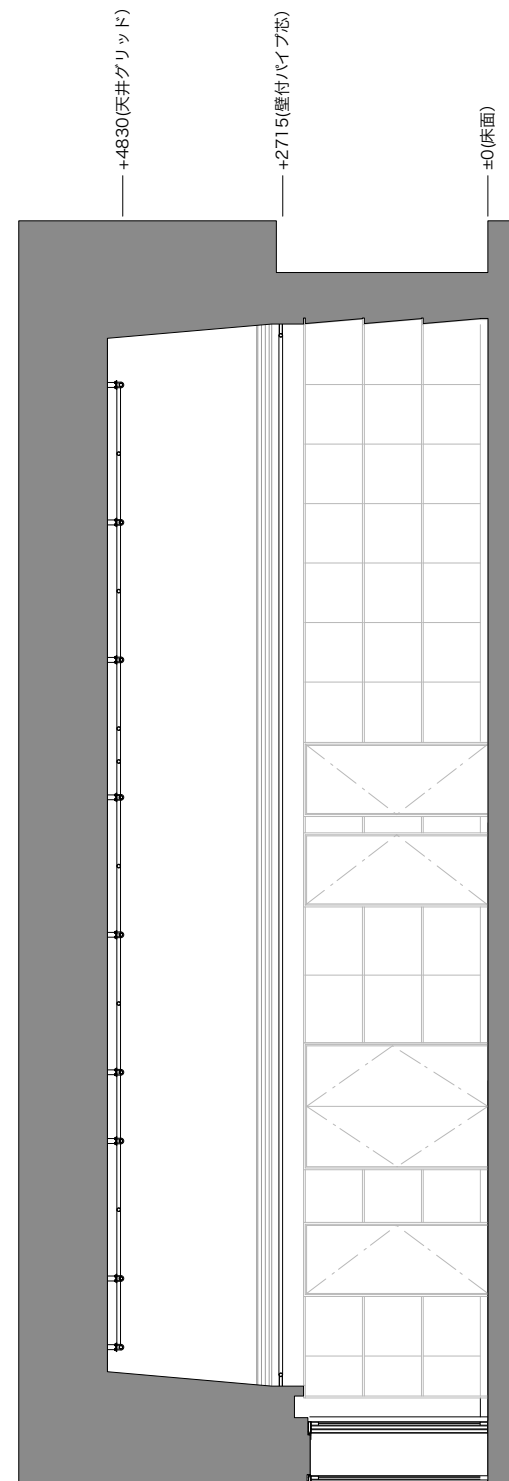

アトリエロビー

8階給湯室

楽屋口  
ELV

アトリエ  
技術前室

舞台事務室

室内  
電気SW

女性  
トイレ

男性  
トイレ

みんなの  
トイレ

アトリエ  
倉庫

更衣室  
801

更衣室  
802

アトリエガーデン

演目名 / Title	
図面名 / Drawing Title <b>アトリエ平面図断面図</b> <i>Atelier Plan &amp; Section</i>	
演出家 / Director	
セットデザイナー / Set Designer	
照明デザイナー / Lighting Designer	
音響デザイナー / Sound Designer	
図面No./Drawing #.	最終訂正日/Revised Date
縮尺/Scale <b>1/100</b> @A3	図面作成者/Drawn by